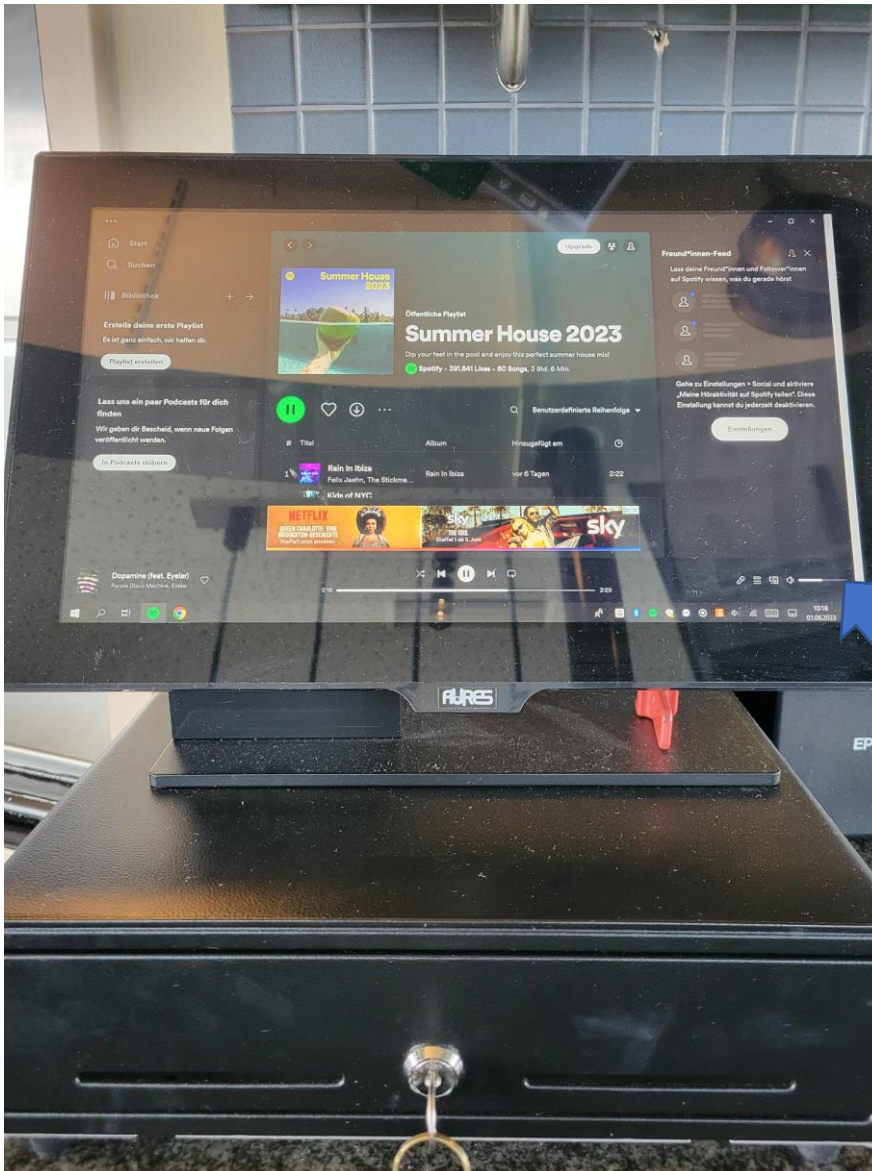

Technisches Datenblatt

1) Musik wird über Belvedere gespielt + Playlist der Kunden

- Wir müssen uns von unserem Spotify Account vollständig abmelden
- Zu koppelndes Gerät über Bluetooth suchen und verbinden