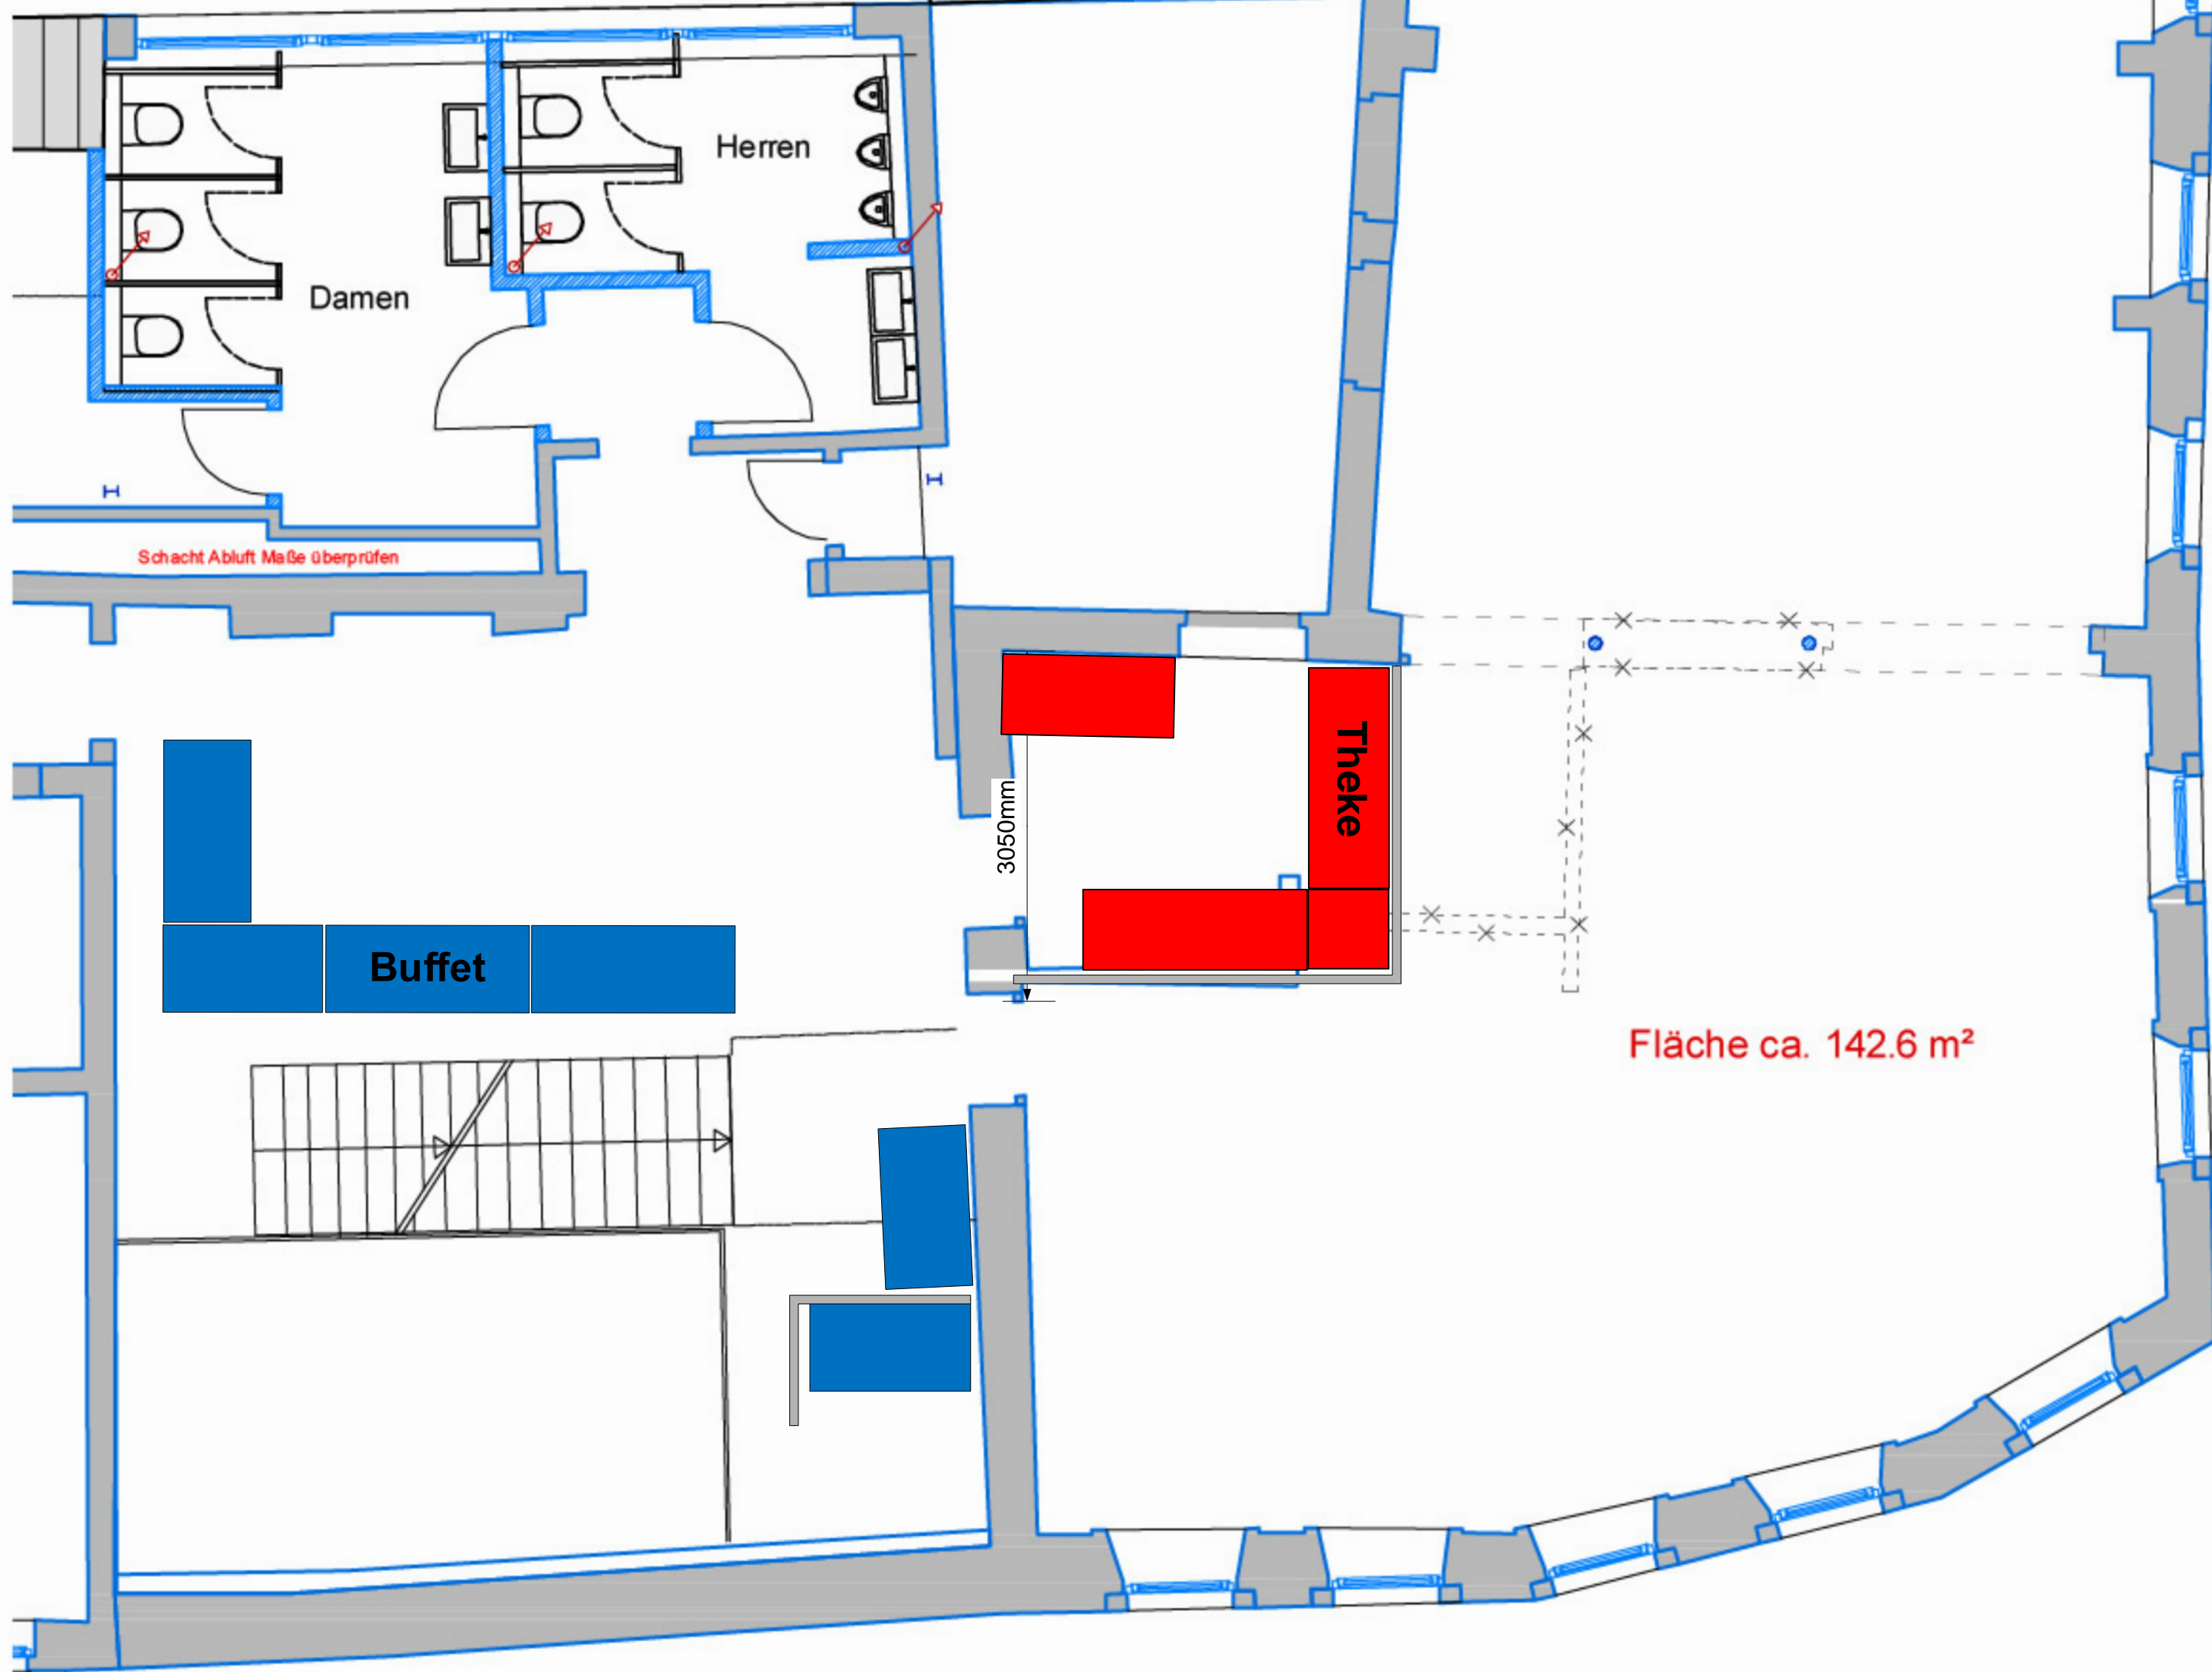

ALTE MÜHLE

Datum: _____

Name: _____

Pax: _____

Grundleitungen in der Küche unklar

Schacht Abluft Maße überprüfen

Herren

Damen

Theke

3050mm

Buffet

Fläche ca. 142.6 m²